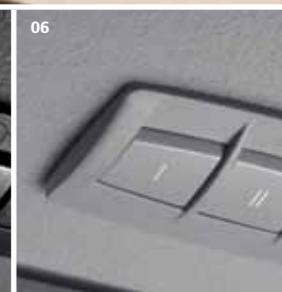

Телефонна система Bluetooth® «Вільні руки» *

Телефонна система Bluetooth® «Вільні руки» – це ідеальний аксесуар, якщо Ваш Land Cruiser не має стандартної комунікаційної системи Bluetooth®. Функції кнопок на кермі автомобіля розпізнають голосові команди, що робить Ваші поїздки ще комфортнішими. З допомогою цієї системи та динаміків транспортного засобу Ви матимете змогу прослуховувати записи музичних творів, які зберігаються на мобільному телефоні.

* Зверніться до найближчого офіційного дилера Тойота, щоб з'ясувати деталі сумісності телефону з системою.

Додатковий комплект Bluetooth® *

Додаткова зручність для користувачів телефонної системи Bluetooth®. Система має стильну зовнішню антену для посилення прийняття сигналу та підставку, яка утримує Ваш мобільний телефон* і оснащена функцією заряджання батареї. Комплект сумісний з усіма попередньо встановленими оригінальними технологічними аксесуарами та доповнює систему Bluetooth® «Вільні руки».

Система HomeLink

Вам більше не потрібно виходити з машини, щоб відчинити ворота, гараж чи увімкнути світло – достатньо одного натиску кнопки – і система HomeLink зробить все сама. Ви можете керувати трьома автоматичними домашніми системами. Панель управління представлена у трьох кольорах для відповідності оббивці салону авто.